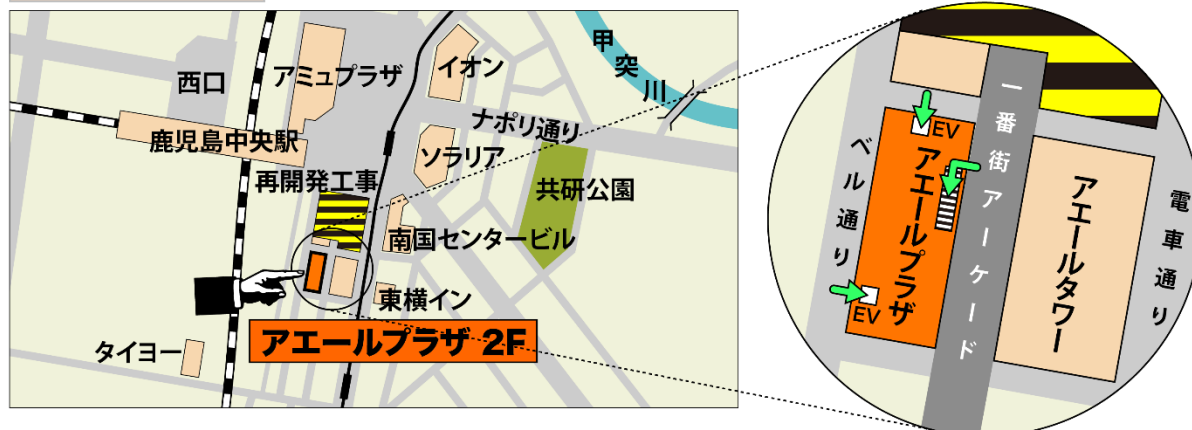

■受験料振込先 *受験チケット利用分の試験代金はお振込み不要です。

鹿児島銀行 本店 普通 口座番号:2271830 口座名義:株式会社フォーエバー

■再受験に関するルール

可否に関わらず同一科目に対して2回目の受験は制限がありませんが、3回目以降の受験は、前回の試験日から7日間(24時間×7日=168時間)は受験できません。

株式会社フォーエバー 試験会場のご案内

<お申し込み先・試験会場>

株式会社フォーエバー

会場周辺地図

※アエールプラザ北側か西側のエレベーターで 2 階へおこしてください。
エスカレーターは 10 時からご利用いただけます。